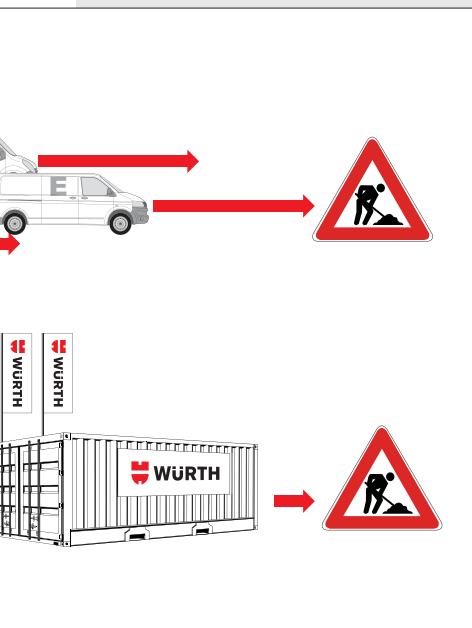

VOLITELNÁ MOŽNOST 2: WÜRTH KONTEJNER DODANÝ NA VAŠE STAVENIŠTĚ