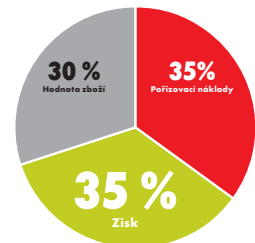

Systém skladování s ORSY®

Pomocí managementu skladu od firmy Würth ušetříte značné náklady a tím můžete optimalizovat Váš zisk!