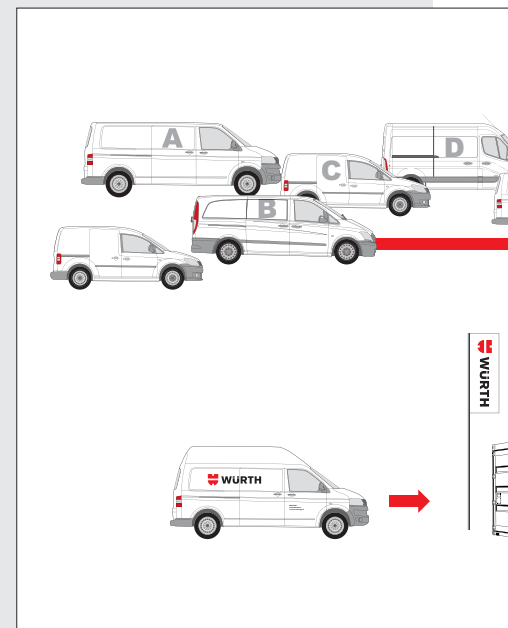

BAULOC WÜRTH - LOGISTIKA PRO STAVENIŠTĚ

Stavíme s Vámi

KOORDINOVANÉ DODÁVKY NA STAVENIŠTĚ: SNÍŽENÍ NÁROČNOSTI A SNÍŽENÍ NÁKLADŮ

S kontejnerem na staveništi Würth přemístíme zásobování materiálem přímo na místo - staveništi. Tím odpadnou dlouhé, nákladově a časově náročné cesty pořizování a nákupů. Využijte tuto jedinečnou službu firmy Würth. Na přání zařídíme kontejner pro zákazníka s managementem C dílů Würth ORSY®, nebo Vám poskytneme k dispozici kontejner pro Vaše velké staveništi.

C DÍLY: MALÁ HODNOTA ZBOŽÍ ALE NEPOSTRADATELNÉ

C díly jsou montážní a spotřební materiály s nízkou nákupní hodnotou, avšak s velmi vysokou náročností pořízení a nákupu. Patří sem například lžice, lopaty, hmoždinky, provozní prostředky, jako jsou vrtáky a dělicí kotouče, ale také výrobky pro čištění a ošetřování i prostředky ochrany a bezpečnosti práce.