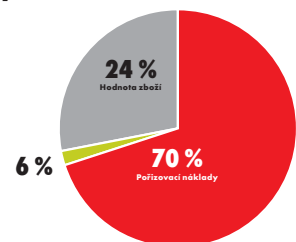

Systém skladování bez ORSY®