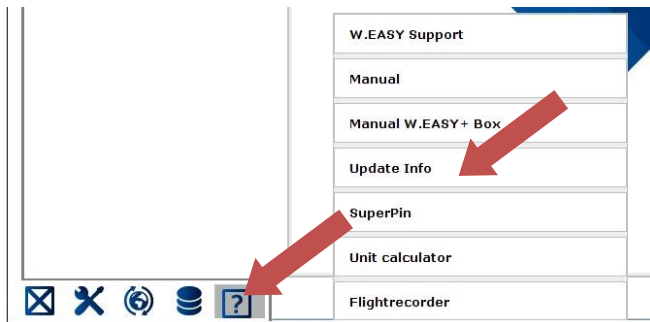

2. Obsah updatu diagnostiky

Seznam novinek této aktualizace mnoho-značkové (multibrand) diagnostiky najdete kdykoli přímo v program W.EASY - v sekci nápověda, pod ikonou "?" nabídky v levém dolním rohu.

Počínaje březnem 2016 spouštíme zákaznickou linku v češtině. Své dotazy související s provozem diagnostiky můžete vyřešit na čísle **+420 228 884 562**, od pondělí do pátku, v čase od 8:00 do 18:00. Nebo navštivte naši webovou prezentaci na adrese **www.wabcowuerth.com**.

Srdečně Vás zdravím,

Roman Reinspieß

Produktové oddělení

*konzultace jsou poskytovány zdarma