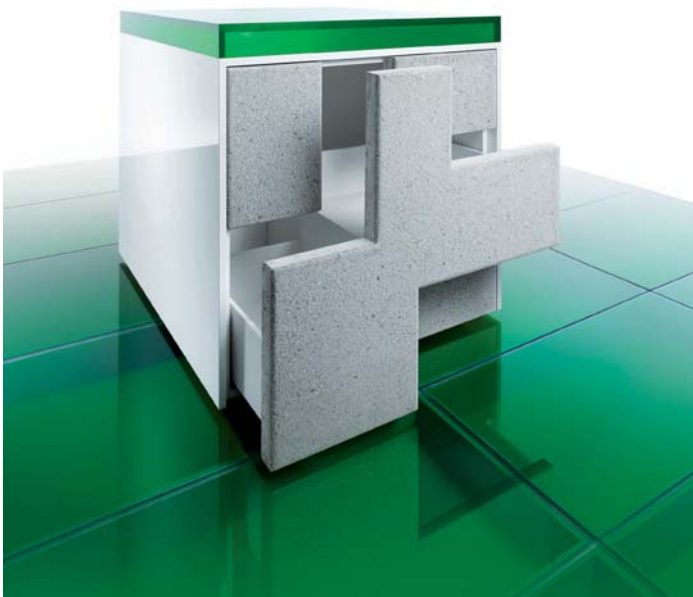

G*GRASS®

VYSOKÁ KVALITA PRO KAŽDÝ NÁBYTEK

TIOMOS - VYCHUTNEJTE KRÁSU POHYBU

ZÁVĚSY KTERÉ SPLŇUJÍ VŠECHNY TECHNICKÉ A FUNKČNÍ POŽADAVKY KAŽDÉHO NÁBYTKU

reddot design award
honourable mention 2010

DYNAMOOV A DYNAPRO

SNADNÉ POUŽITÍ, NEOMEZENÉ MOŽNOSTI

DWD XP - KOMPLETNÍ PROGRAM PRO VŠESTRANNÉ POUŽITÍ

ZÁSUVKY S DVOJITOU BOČNICÍ

NOVA PRO SCALA A VIONARO

DVA SYSTÉMY POSKYTUJÍCÍ MAXIMÁLNÍ KOMFORT POHYBU, DESIGNU A VYUŽITÍ

TIPMATIC SOFT-CLOSE

SLADĚNÍ POHYBU A ZAVÍRÁNÍ

KINVARO

VYSOCE FUNKČNÍ VÝKLOPNÉ SYSTÉMY PRO VRCHNÍ SKŘÍŇKY